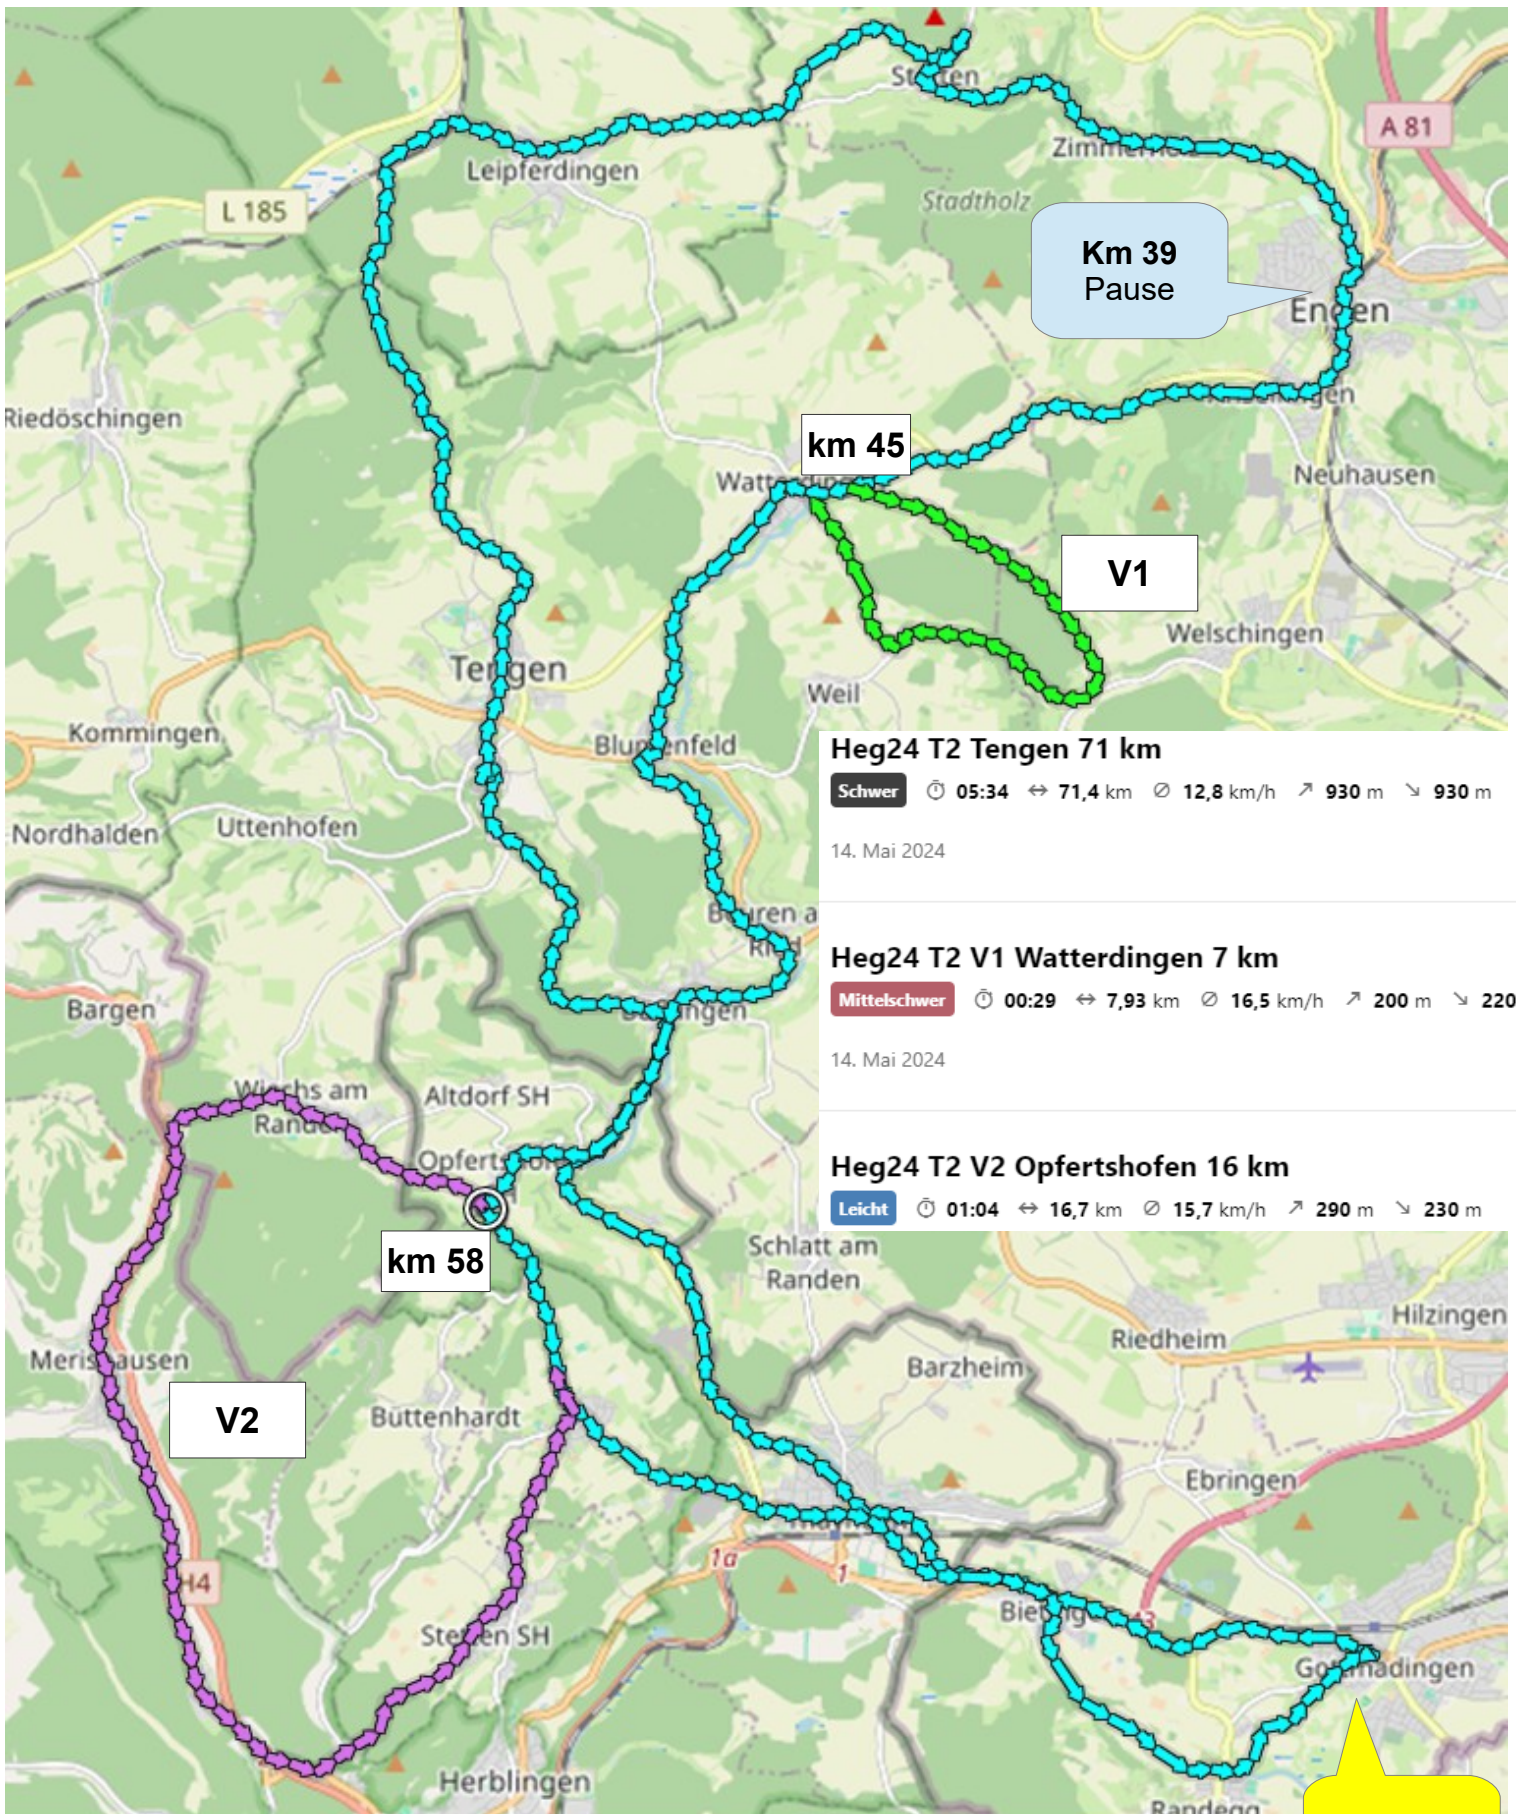

# Tour 2 Tengen 71 km Sonntag

Km 39  
Pause

km 45

V1

km 58

V2

Gottmadingen

**Heg24 T2 Tengen 71 km**  
**Schwer** ⌚ 05:34 ↔ 71,4 km ⌀ 12,8 km/h ↗ 930 m ↘ 930 m  
14. Mai 2024

**Heg24 T2 V1 Watterdingen 7 km**  
**Mittelschwer** ⌚ 00:29 ↔ 7,93 km ⌀ 16,5 km/h ↗ 200 m ↘ 220 m  
14. Mai 2024

**Heg24 T2 V2 Opfertshofen 16 km**  
**Leicht** ⌚ 01:04 ↔ 16,7 km ⌀ 15,7 km/h ↗ 290 m ↘ 230 m